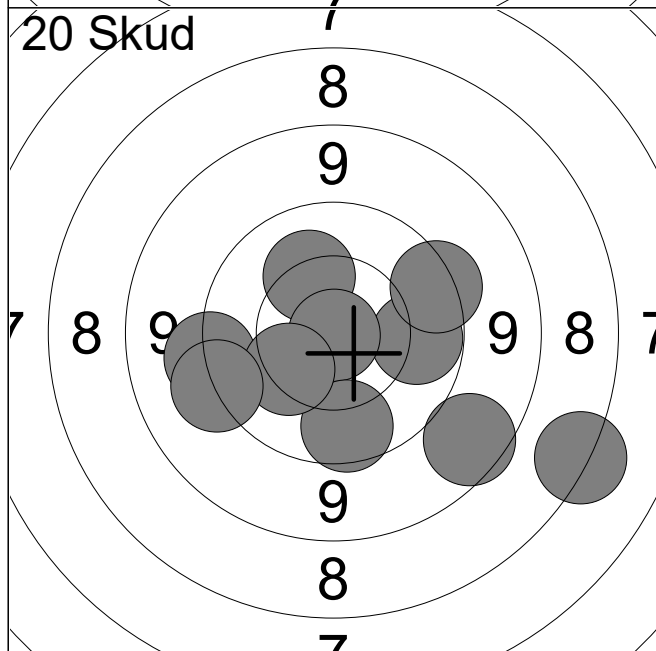

11:	10.0	➔
12:	9.6	➔
13:	10.2	⬆
14:	7.5	⬇
15:	10.9x	⬇
16:	9.4	⬅
17:	9.8	⬇
18:	10.3	⬅
19:	8.8	⬇
20:	9.4	⬅
Serie		91 (1x)
Total		182 (3x)