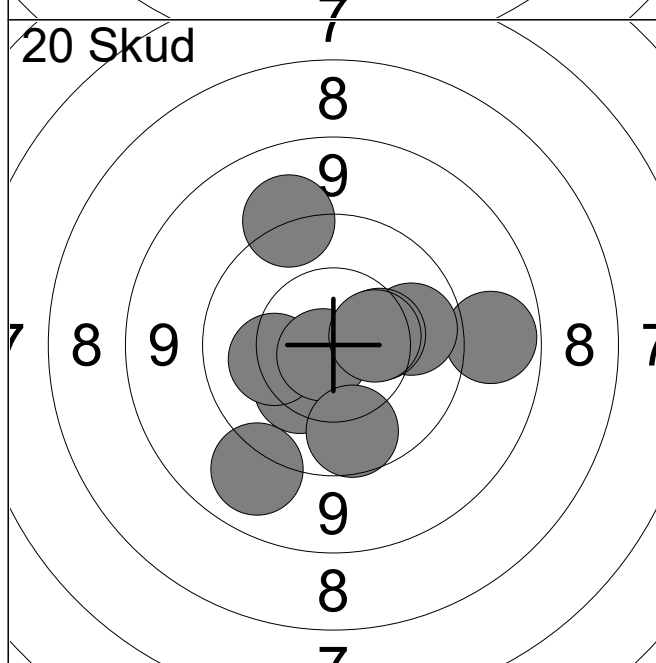

11:	10.3	↓
12:	10.2	←
13:	9.3	↑
14:	9.0	→
15:	10.0	→
16:	10.8x	↖
17:	10.4	→
18:	10.4	→
19:	9.2	↓
20:	9.9	↓
Serie		96 (1x)
Total		192 (3x)