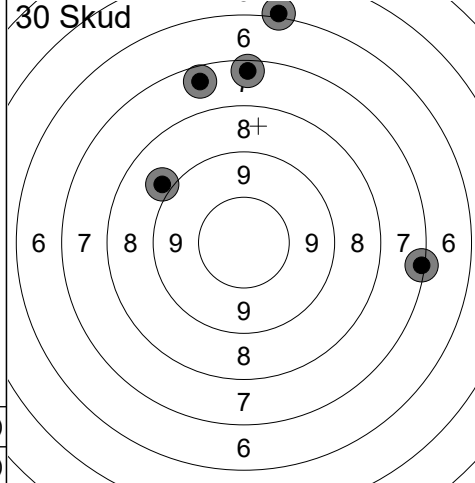

1:	7.4	↑
2:	8.9	↖
3:	7.2	→
4:	7.5	↑
5:	6.0	↑
Serie		35 (0x)
Total		35 (0x)