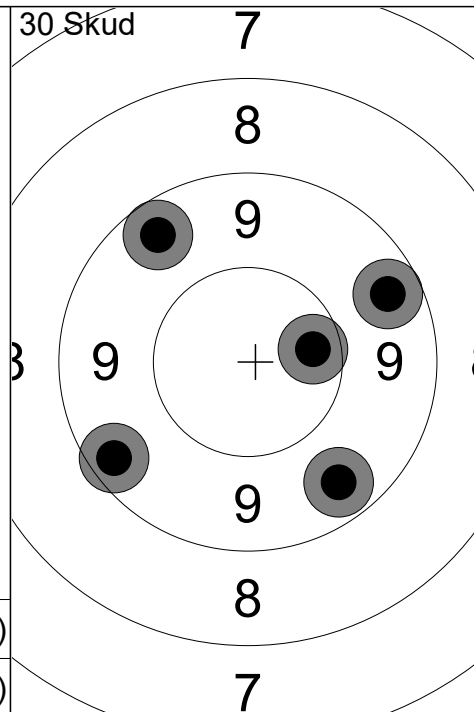

6:	9.0	↘
7:	9.0	↘
8:	9.9	↘
9:	9.7	↘
10:	8.9	↵
Serie		44 (0x)
Total		89 (0x)

11:	9.1	↘
12:	7.8	↗
13:	8.9	↘
14:	9.9	➔
15:	8.5	↵
Serie		41 (0x)
Total		130 (0x)

16: 10.8 ↗
 17: 10.2 ↖
 18: 10.7 ↙
 19: 9.2 ↗
 20: 10.8 ➡

Serie 49 (0x)

Total 179 (0x)

26: 9.1 ➡
 27: 10.2 ↖
 28: 7.1 ↗
 29: 9.3 ↙
 30: 8.4 ↗

Serie 43 (0x)

Total 268 (0x)

21: 10.4 ➡
 22: 9.5 ↖
 23: 9.4 ↙
 24: 9.5 ↘
 25: 9.5 ➡

Serie 46 (0x)

Total 225 (0x)

Hold	Skive	Lars Hedegaard Larsen		
3	3			
1	Hørsholm Pistolforening		SE	
20 & 24 02.2024		Luftpistol Stævne 2024		
Ølstykke skytteforening				
Prøve		1: 9.5 ↖ 2: 9.5 ↑ 3: 10.4 ↖ 4: 10.8 → 5: 9.5 ↗ 6: 10.0 ↑ 7: 8.8 ↓ 8: 9.6 → 9: 9.1 → 10: 10.2 ↖	30 Skud	 1: 10.3 ↗ 2: 10.6 ↓ 3: 9.1 ↑ 4: 9.7 → 5: 10.1 ↑
		Serie 93 (0x)	Serie 48 (0x)	
		Total 0 (0x)	Total 48 (0x)	
30 Skud		6: 10.6 ← 7: 10.3 ↑ 8: 10.2 → 9: 9.3 ↖ 10: 9.8 ↗	30 Skud	11: 9.9 ↖ 12: 10.0 → 13: 10.2 ↑ 14: 10.7 ↓ 15: 10.1 →
		Serie 48 (0x)	Serie 49 (0x)	
		Total 96 (0x)	Total 145 (0x)	
30 Skud		16: 9.5 ↗ 17: 10.0 ↑ 18: 10.0 → 19: 10.5 ↗ 20: 10.4 →	30 Skud	21: 8.9 ↑ 22: 9.4 ↑ 23: 9.9 ↖ 24: 9.7 ↓ 25: 9.7 ↑
		Serie 49 (0x)	Serie 44 (0x)	
		Total 194 (0x)	Total 238 (0x)	
30 Skud		26: 9.4 ↗ 27: 10.1 → 28: 10.3 ← 29: 9.7 ↓ 30: 9.1 ↑		
		Serie 47 (0x)		
		Total 285 (0x)		