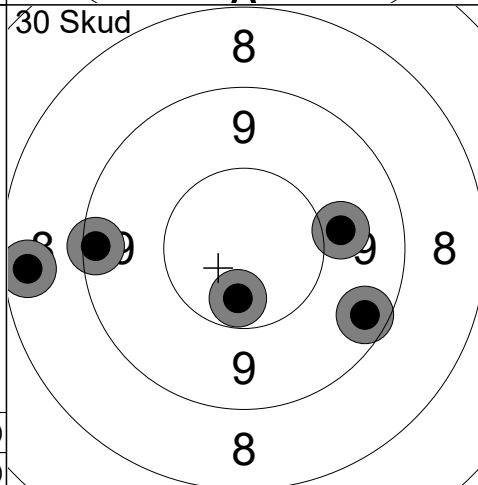

Hold	Skive	Torben Kjaerulff	
8	3	1	Mullerup Skytteforening
20 & 24 02.2024		Luftpistol Stævne 2024	Ølstykke skytteforening
Prøve	6	1: 10.1 ↗	30 Skud
	7	2: 10.2 ↘	
	8	3: 6.5 ↘	1: 9.9 ←
	9	4: 8.4 ↘	2: 8.8 ↘
6 7 8 9 9 8 7 6	9	5: 9.4 ↘	3: 10.7 ←
	6	6: 10.0 ↗	4: 10.3 ←
	7		5: 9.5 ↘
	8	Serie 53 (0x)	
	9	Total 0 (0x)	Serie 46 (0x)
	6		Total 46 (0x)
30 Skud	7	6: 7.1 ↘	30 Skud
	8	7: 8.2 ←	
	9	8: 8.1 ↘	11: 9.9 ←
7 8 9 9 8 7	9	9: 8.0 ↘	12: 9.3 ↘
	8	10: 9.5 ↘	13: 9.8 ↘
	7		14: 10.3 ↗
	6	Serie 40 (0x)	15: 8.4 ↘
	5	Total 86 (0x)	
	4		Serie 45 (0x)
	3		Total 131 (0x)
	2		
	1		
30 Skud	9	16: 8.4 ↗	30 Skud
	8	17: 9.6 ↘	
	7	18: 9.1 ↘	21: 9.3 →
	6	19: 8.9 ↗	22: 9.5 →
	5	20: 9.9 →	23: 10.6 ↘
	4		24: 6.6 ↗
	3	Serie 43 (0x)	25: 9.2 ←
	2	Total 174 (0x)	
	1		Serie 43 (0x)
	0		Total 217 (0x)
30 Skud	9	26: 9.8 ↘	
	8	27: 9.7 ↘	
	7	28: 10.0 ↘	
	6	29: 9.6 ↘	
	5	30: 9.9 ↘	
	4		
	3	Serie 46 (0x)	
	2	Total 263 (0x)	
	1		
	0		

Hold 8	Skive 5	Mikkel Kannik	
1		Ølstykke Skytteforening	1H 2
20 & 24 02.2024		Luftpistol Stævne 2024	
Ølstykke skytteforening			
Prøve 	1: 4.5 ↓ 2: 6.2 ↓ 3: 8.6 ↓ 4: 9.0 → 5: 9.8 ↓ 6: 10.1 → Serie 46 (0x) Total 0 (0x)	30 Skud 	1: 9.7 ↑ 2: 8.2 ↗ 3: 9.0 ↑ 4: 7.4 ↑ 5: 9.4 → Serie 42 (0x) Total 42 (0x)
30 Skud 	6: 6.4 ↑ 7: 9.6 ↗ 8: 8.6 ↓ 9: 9.2 ↗ 10: 9.8 ↘ Serie 41 (0x) Total 83 (0x)	30 Skud 	11: 8.1 ↗ 12: 7.7 ↗ 13: 9.5 ↑ 14: 8.3 ↗ 15: 7.9 ↑ Serie 39 (0x) Total 122 (0x)
30 Skud 	16: 9.3 ↗ 17: 7.0 ↓ 18: 10.2 ↓ 19: 7.1 ↓ 20: 9.9 → Serie 42 (0x) Total 164 (0x)	30 Skud 	21: 5.0 ↓ 22: 7.2 ↓ 23: 8.9 ↓ 24: 10.8 ↓ 25: 7.6 ↗ Serie 37 (0x) Total 201 (0x)
30 Skud 	26: 10.2 ← 27: 7.4 ↑ 28: 10.1 → 29: 8.7 ↗ 30: 10.9 ↓ Serie 45 (0x) Total 246 (0x)		

1:	8.9	↓
2:	8.1	→
3:	8.9	↓
4:	10.2	←
5:	6.6	↓
6:	10.6	↑
7:	10.2	↑
8:	8.6	→
9:	8.4	←
10:	8.6	↙
Serie		84 (0x)
Total		0 (0x)

11:	9.2	↗
12:	10.5	↑
Serie		19 (0x)
Total		0 (0x)

1:	9.5	→
2:	8.7	↓
3:	10.3	→
4:	9.4	↑
5:	8.0	↖
Serie		44 (0x)
Total		44 (0x)