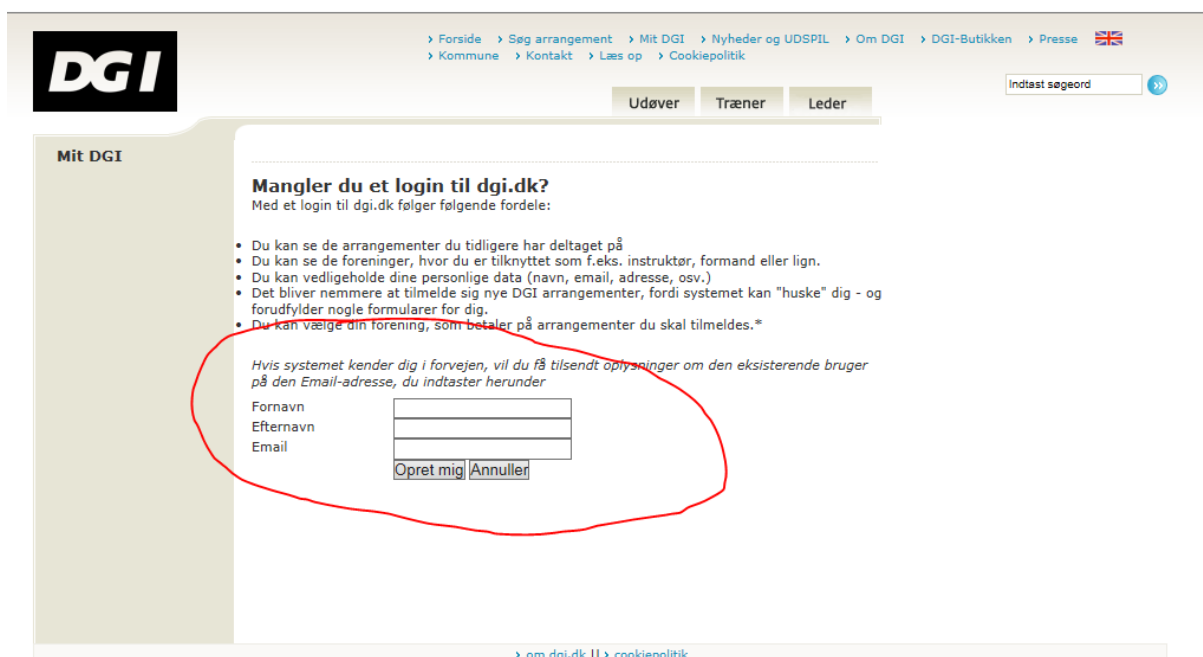

Kære skytte

Hvis du ikke kender eller kan huske dit DGI-brugernavn og password, så gå ind på denne side:

<https://www.dgi.dk/mitdgi/opretbruger.aspx>