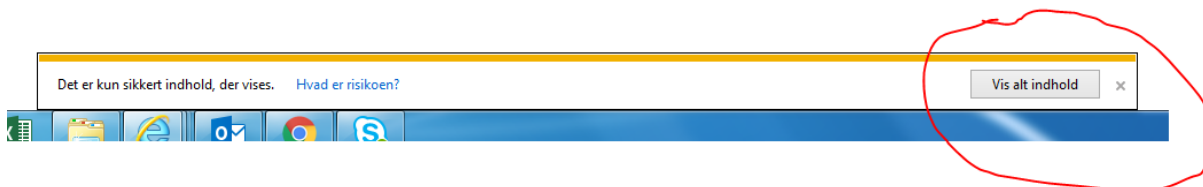

I visse browsere kommer der måske en advarsel nederst på skærmen, her skal du trykke "vis alt indhold"

Og der kommer måske en pop-up-boks (se nedenfor), den skal du bare trykke "forsøg igen"

Efter nogle minutter modtager du en mail med dine oplysninger, klik på "Gå til MitDGI for denne person"