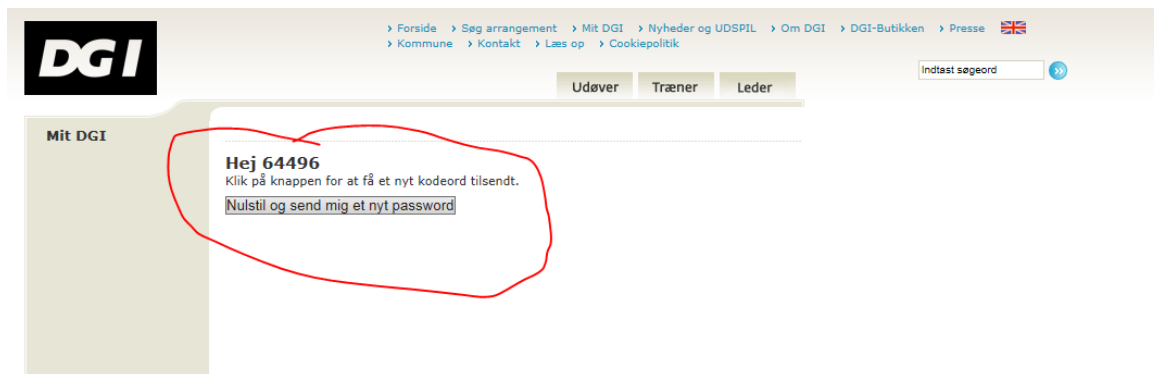

Du kommer til en side, hvor du kan lave et nyt password.
Klik "Nulstil og send mig et password"

Igen efter nogle minutter får du en mail med dit midlertidige password.