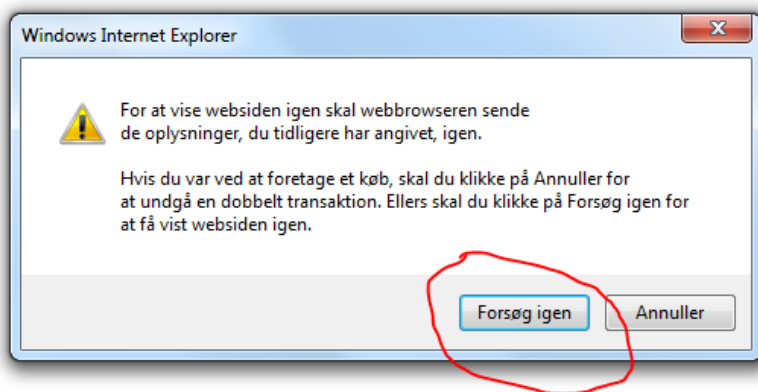

I visse browsere kommer der måske en advarsel nederst på skærmen, her skal du trykke "vis alt indhold"

Og der kommer måske en pop-up-boks (se nedenfor), den skal du bare trykke "forsøg igen"

Efter nogle minutter modtager du en mail med dine oplysninger, klik på "Gå til MitDGI for denne person"