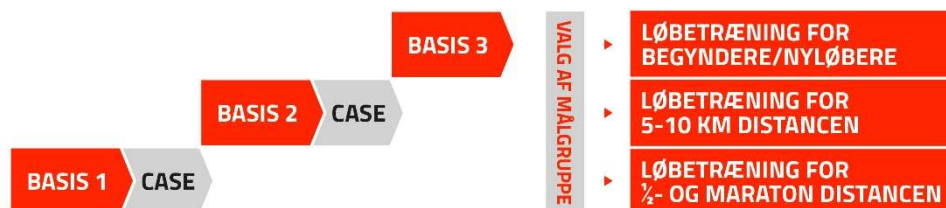

Meritoversigt DGI & DAF Løbetræneruddannelsen

DGI & DAF LØBETRÆNERUDDANNELSEN

Dato: 10. november 2016

DGI

Vingsted Skovvej 1
7182 Bredsten
Tlf. 7940 4040
info@dgi.dk
dgi.dk

DAF

Dansk Atletik Forbund
Idrættens Hus
Brøndby Stadion 20
2605 Brøndby
Tlf. 4326 2308
daf@dansk-atletik.dk
dansk-atletik.dk

UDDANNELSE	MERIT
Du har taget DGI Løbetræneruddannelse Basis 1 i perioden 2012-2016	Du kan fortsætte på DGI og DAF Løbetræneruddannelsen Basis 2
Du har taget DGI Løbetræneruddannelse Basis 2 i perioden 2012-2016	Du kan fortsætte på DGI og DAF Løbetræneruddannelsen Basis 3
Du har taget DGI Løbetræneruddannelse Basis 2 + ét temakursus i perioden 2012-2016	Du kan fortsætte på DGI og DAF Løbetræneruddannelsen Basis 3
DAF Motionstræner (i perioden 2013 – 2015)	Du kan fortsætte på DGI og DAF Løbetræneruddannelsen Basis 3
DGI Løbetræner (i perioden 2007-2016)	Du kan fortsætte på DGI og DAF Løbetræneruddannelsen Basis 3
Du har taget ét eller flere af temakurser på DGI Løbetræneruddannelsen (men ingen Basiskurser)	Ingen merit

Casearbejde:

Casearbejde fremsendes senest 2 uger før kurset pr. mail til alle kursister med merit.