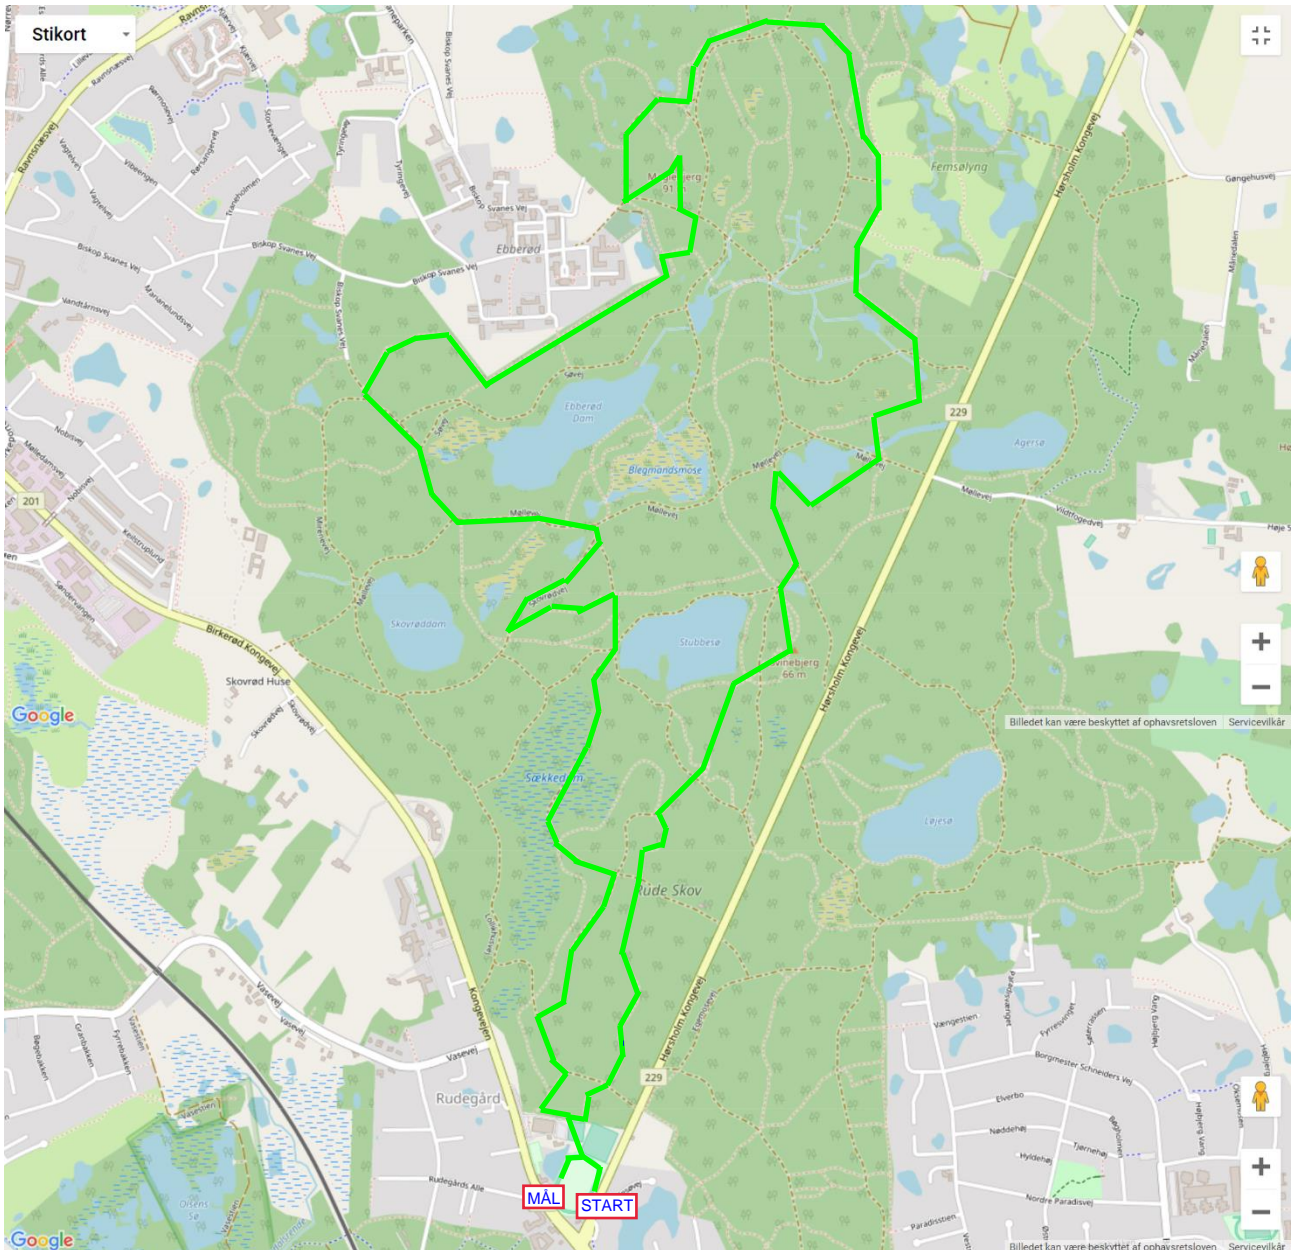

# SOUL TRAIL RUDE SKOV

10 KM

**FØLG VENLIGST  
VEJVISERNE  
ANVISNINGER**