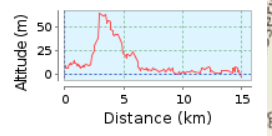

# Rute 4

**15.01 km (rundtur)**  
**Total opstigning: 106 m, Total nedstigning: 108 m**  
**Højde område 67 m (Højde fra: -3 m til 64 m)**