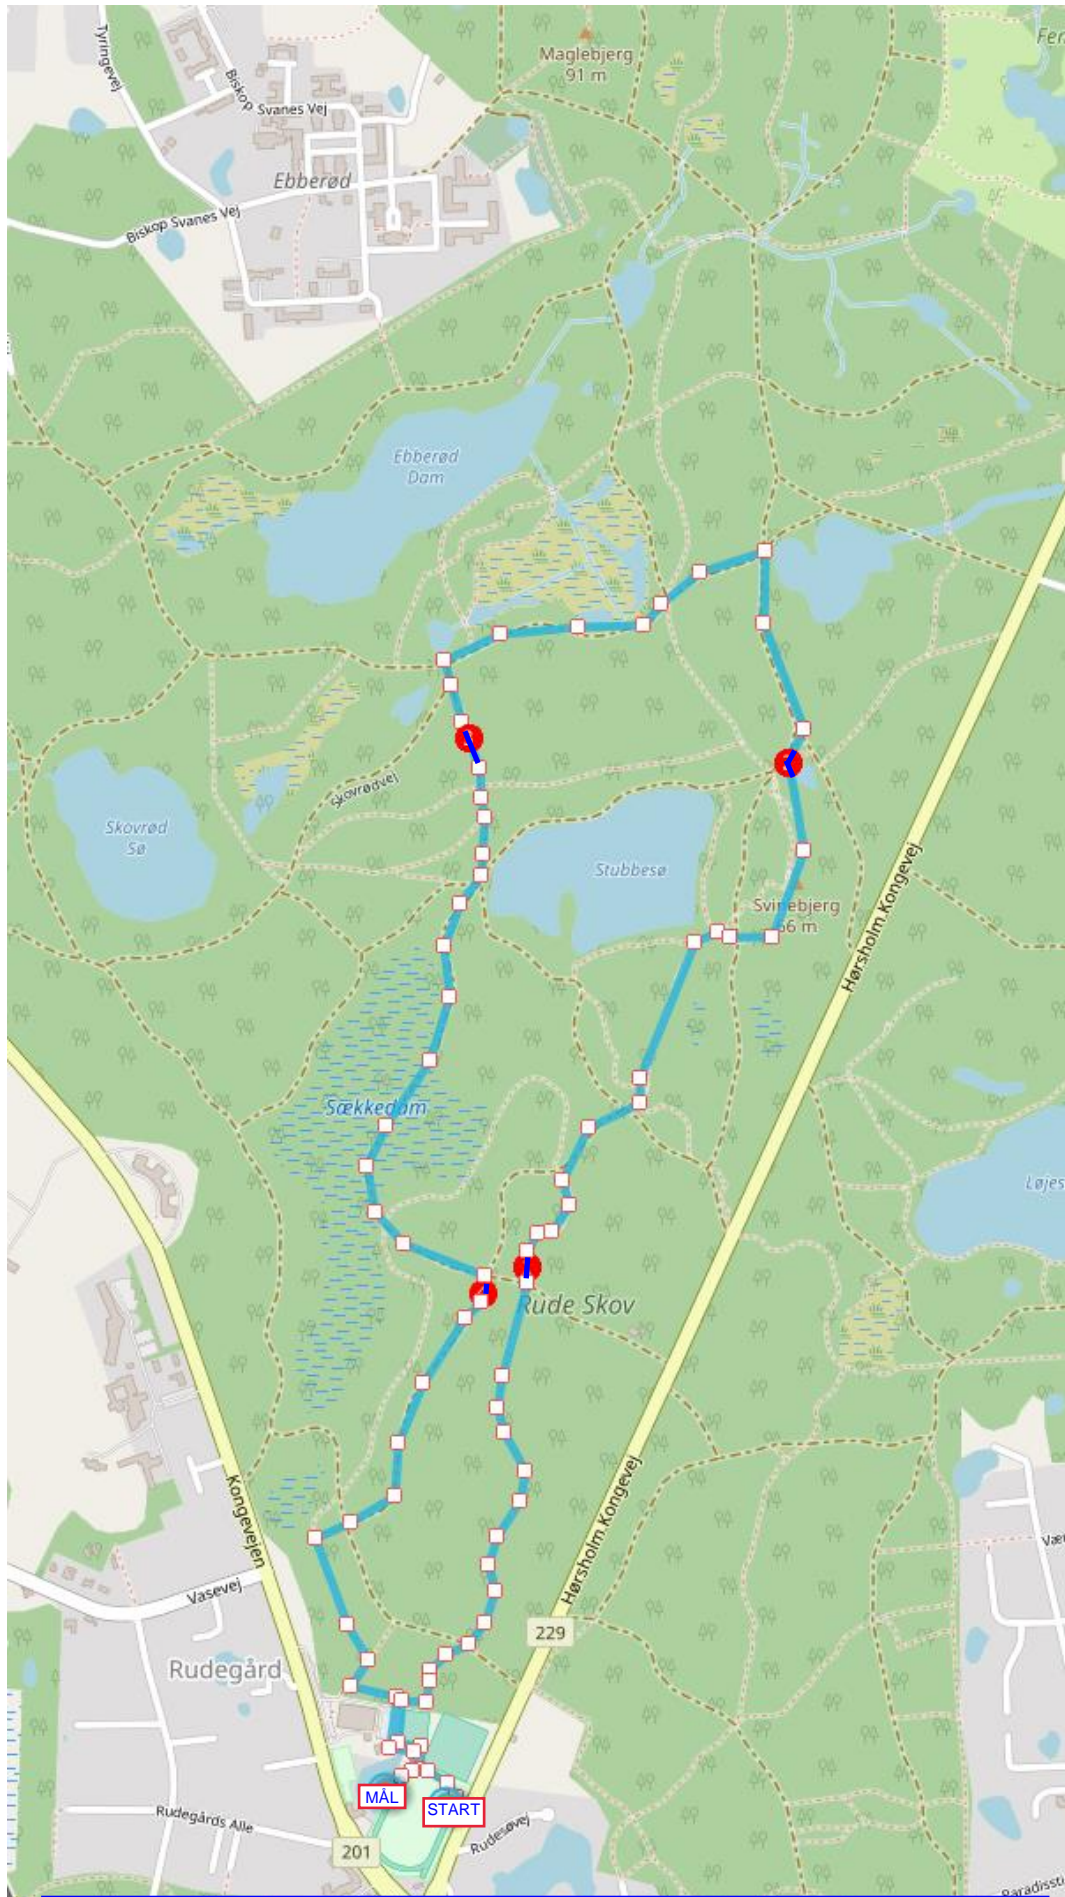

# SOUL TRAIL RUDE SKOV

5 KM

FØLG VENLIGST VEJVISERNES  
ANVISNINGER